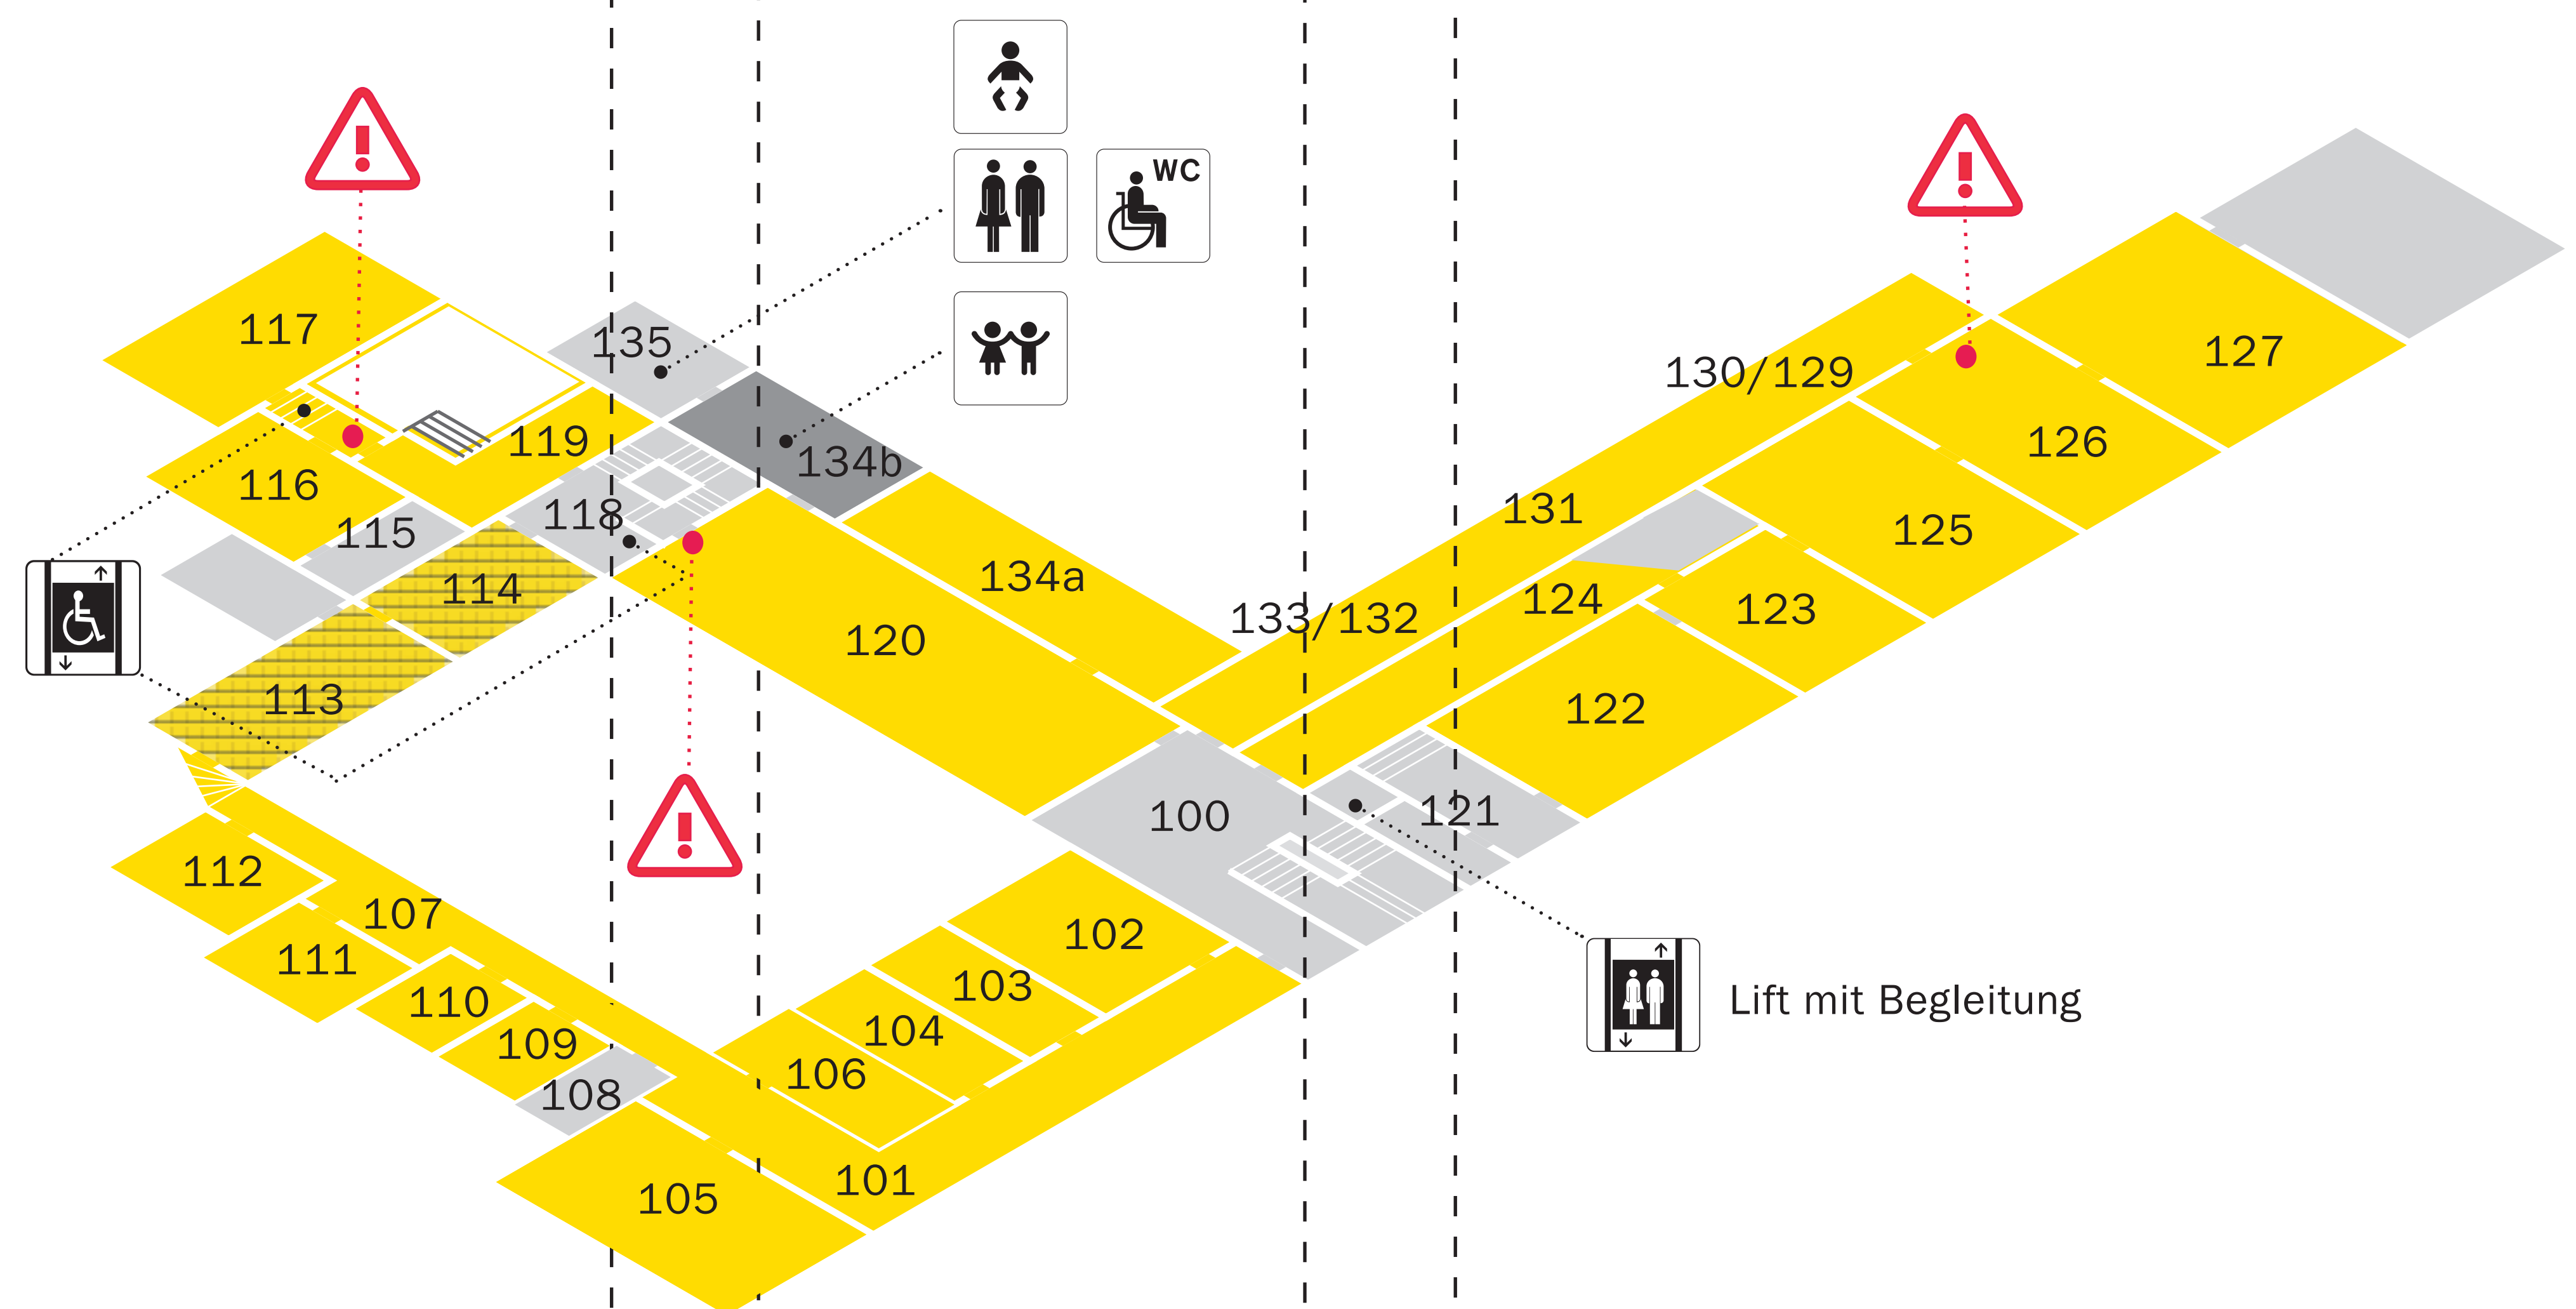

2. Obergeschoss

Archäologische Sammlung Ebnöther

K202 „Vom Toten Meer zum Stillen Ozean“

Kunstabteilung

208 Oberlichtsaal
220 Wechselkabinett
221 Wechselsaal

Kulturgeschichte

215 Kreuzsaal

Naturkunde

K201 Sonderausstellungen

224 Museumspädagogik

1. Obergeschoss

Kulturgeschichte

105 Gerberstube
113 Grosse Loggia
117 Michaels-Kapelle
120 Stadtentwicklung
122 Refektorium
134a Wechselkabinett

134b Kidscorner

Erdgeschoss

Archäologische Abteilung

02 Kesslerloch-Diorama

Kulturgeschichte

07 Johannes-Kapelle
12 Erhards-Kapelle

Sonderausstellungen

E7 Vortragssaal

Bitte beachten Sie: