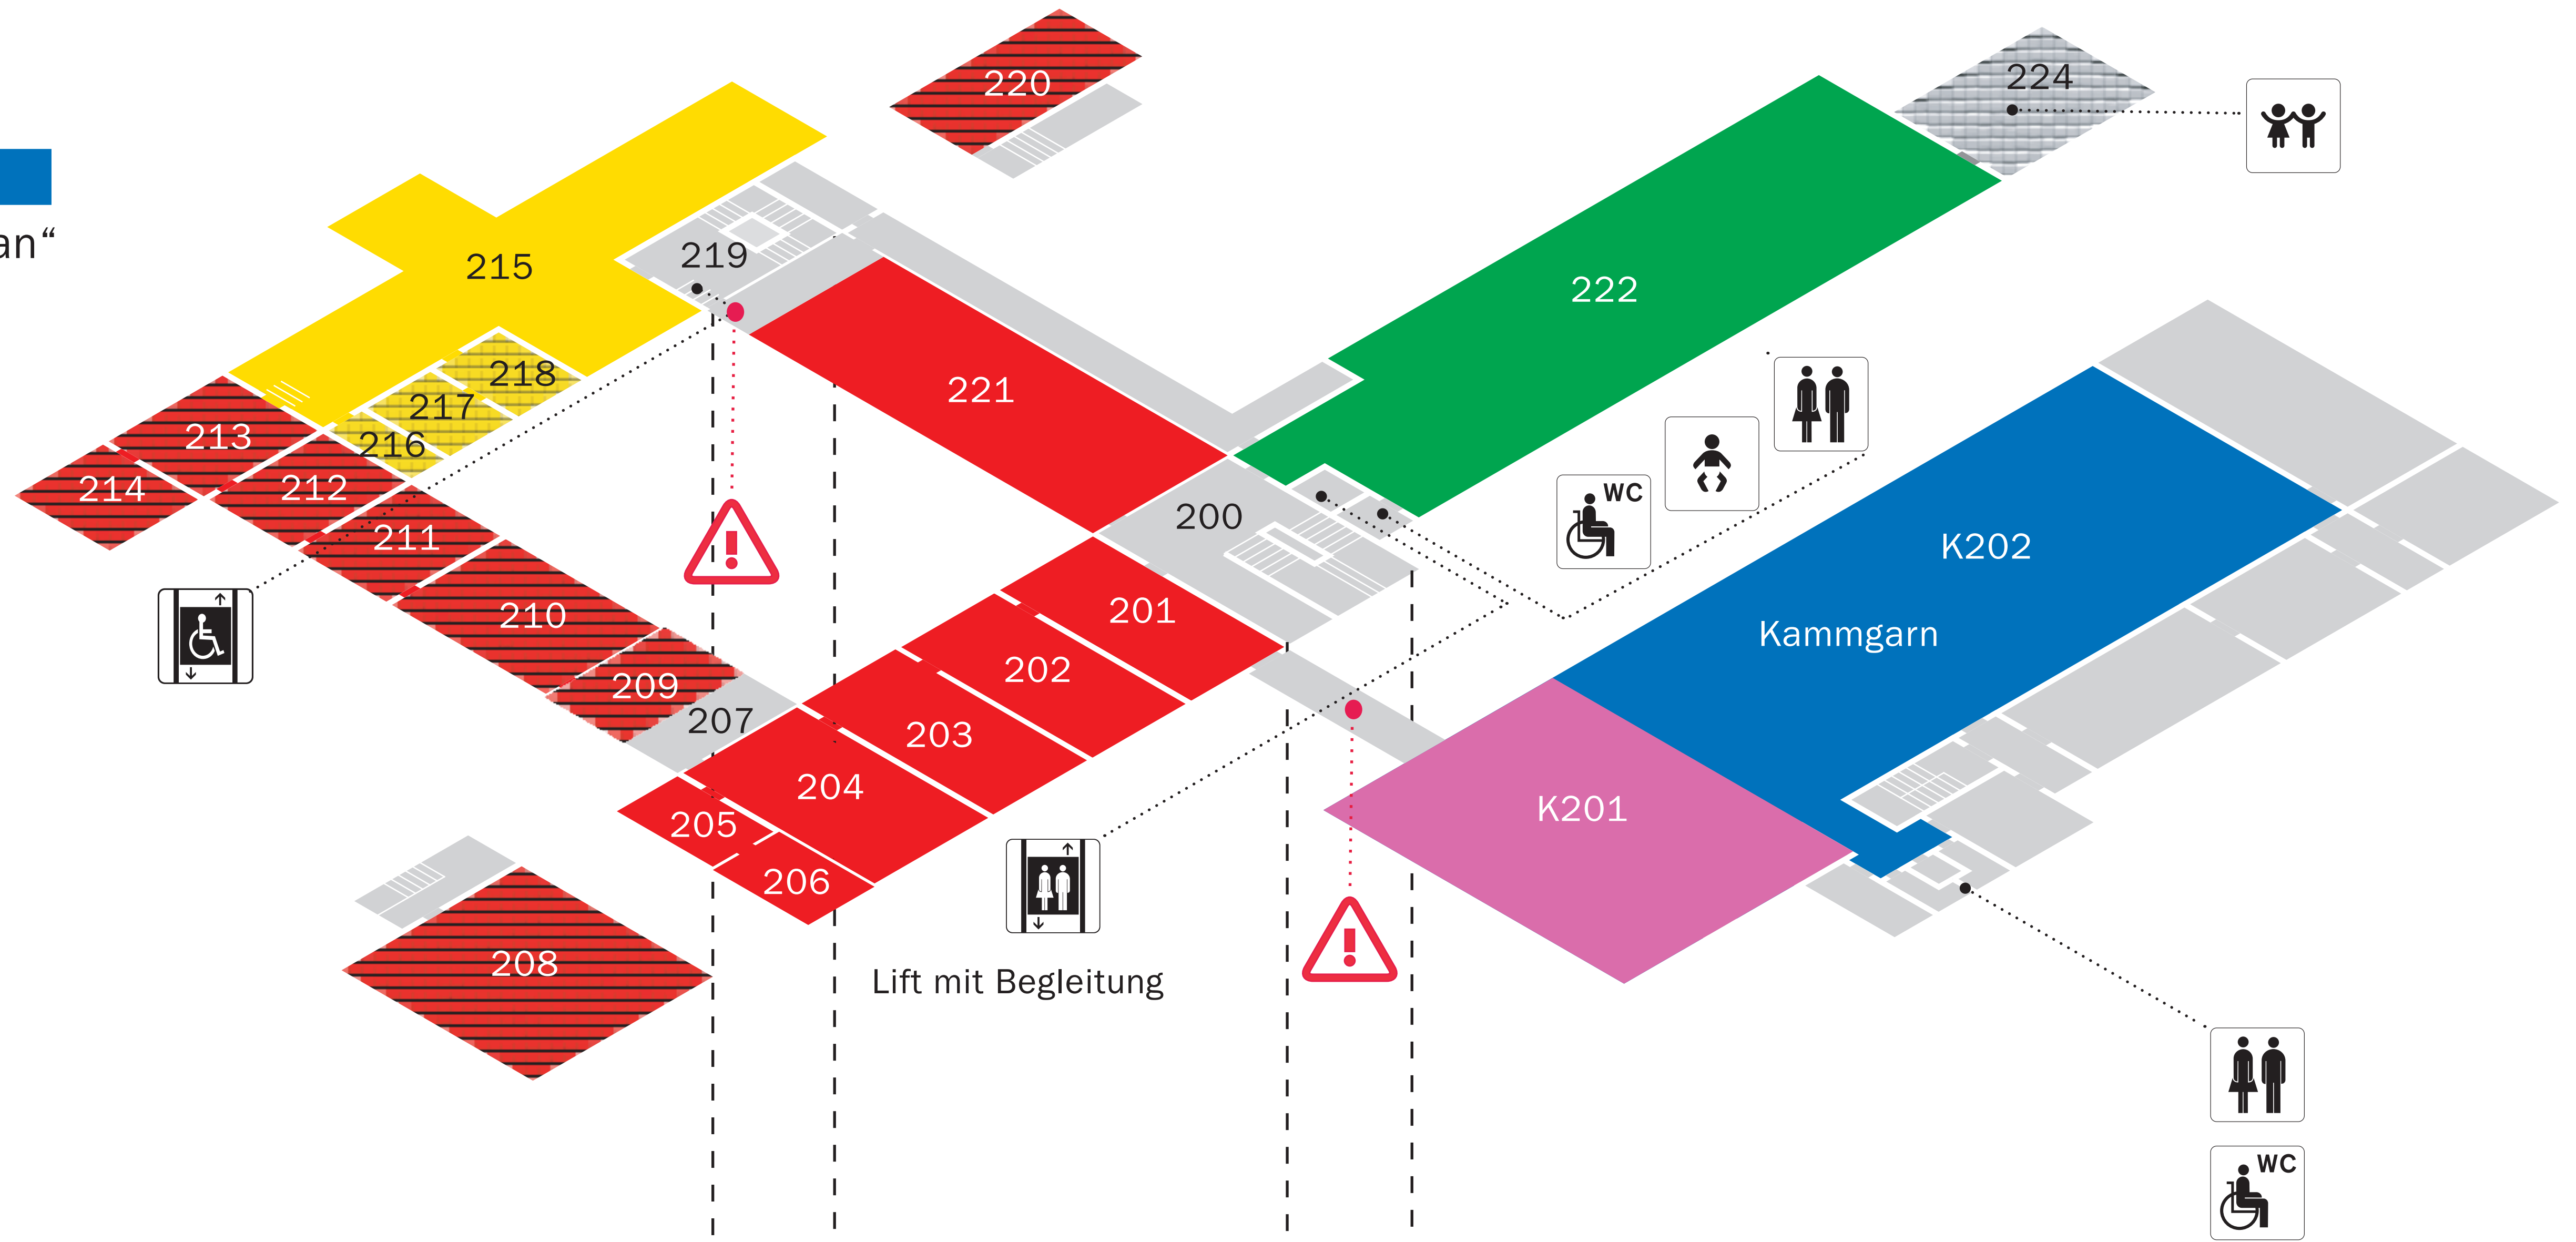

Herzlich Willkommen

Museum
zu Allerheiligen
Schaffhausen

Orientierung für Besucherinnen und Besucher

- Rampen, Schwellen, schwierige Übergänge
- Zugänglich Nicht zugänglich
- Bei Aufzügen ggf. Telefon benutzen

2. Obergeschoss

Archäologische Sammlung Ebnöther

K202 „Vom Toten Meer zum Stillen Ozean“

Kunstabteilung

208 Oberlichtsaal
220 Wechselkabinett
221 Wechselsaal

Kulturgeschichte

215 Kreuzsaal

Naturkunde

K201 Sonderausstellungen

224 Museumspädagogik

1. Obergeschoss

Kulturgeschichte

105 Gerberstube
113 Grosse Loggia
117 Michaels-Kapelle
120 Stadtentwicklung
122 Refektorium
134a Wechselkabinett

134b Kidscorner

Erdgeschoss

Archäologische Abteilung

02 Kesslerloch-Diorama

Kulturgeschichte

07 Johannes-Kapelle
12 Erhards-Kapelle

Sonderausstellungen

E7 Vortragssaal

Bitte beachten Sie: