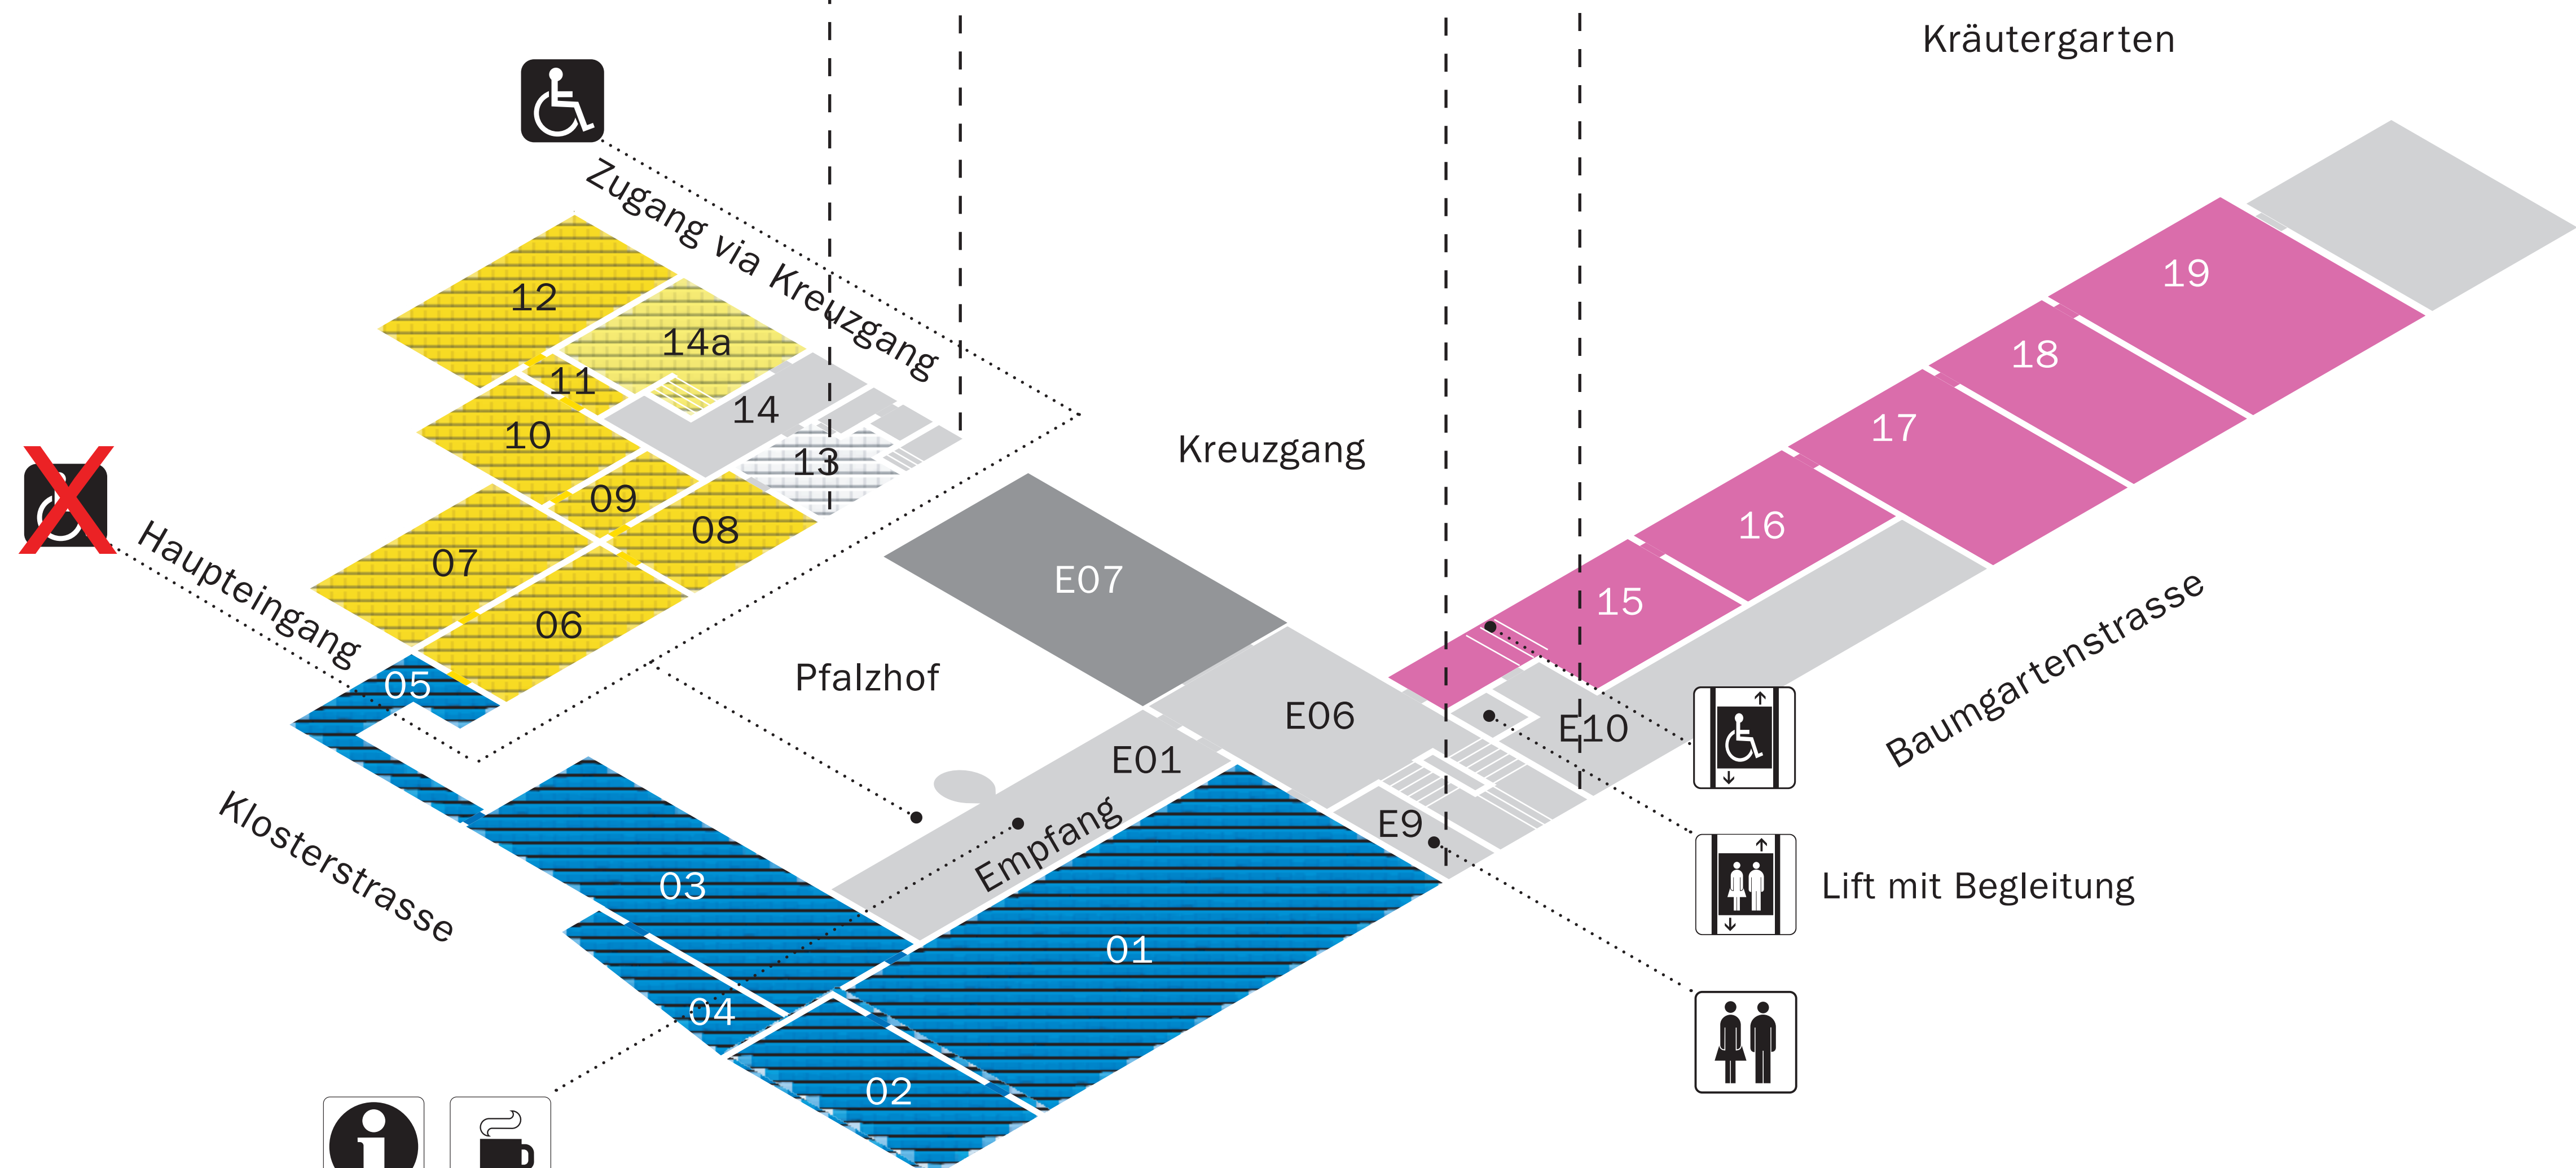

2. Obergeschoss

Archäologische Sammlung Ebnöther

K202 „Vom Toten Meer zum Stillen Ozean“

Kunstabteilung

208 Oberlichtsaal
220 Wechselkabinett
221 Wechselsaal

Kulturgeschichte

215 Kreuzsaal

Naturkunde

K201 Sonderausstellungen

224 Museumspädagogik

1. Obergeschoss

Kulturgeschichte

105 Gerberstube
113 Grosse Loggia
117 Michaels-Kapelle
120 Stadtentwicklung
122 Refektorium
134a Wechselkabinett

134b Kidscorner

Erdgeschoss

Archäologische Abteilung

02 Kesslerloch-Diorama

Kulturgeschichte

07 Johannes-Kapelle
12 Erhards-Kapelle

Sonderausstellungen

E7 Vortragssaal

Bitte beachten Sie: